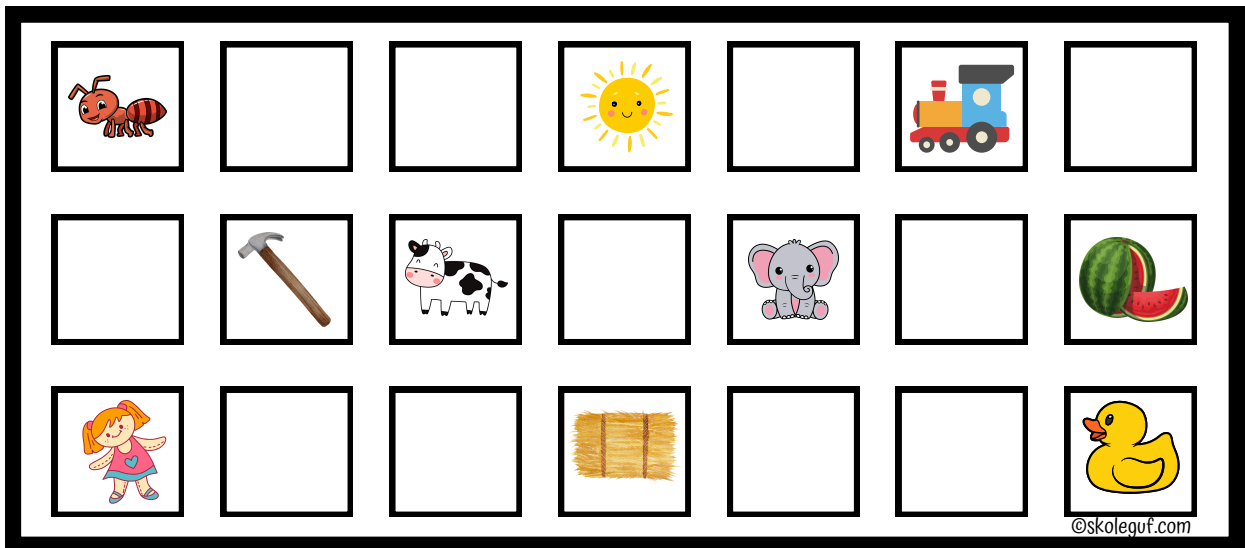

			SOL			SAV
		AND			FRØ	
			KO	BIL		

©skoleguf.com

©skoleguf.com

©skoleguf.com

Bingoplader 2 med billeder og tekst

Passer til "Bingobrikker til bingoplader 1 og 2".

I denne udgave er der mulighed for at differentiere, da der er plader med kun billeder samt forskellige plader med mere eller mindre tekst, alt efter sværhedsniveau. 18 forskellige plader. Kan spilles fra 0. klasse.