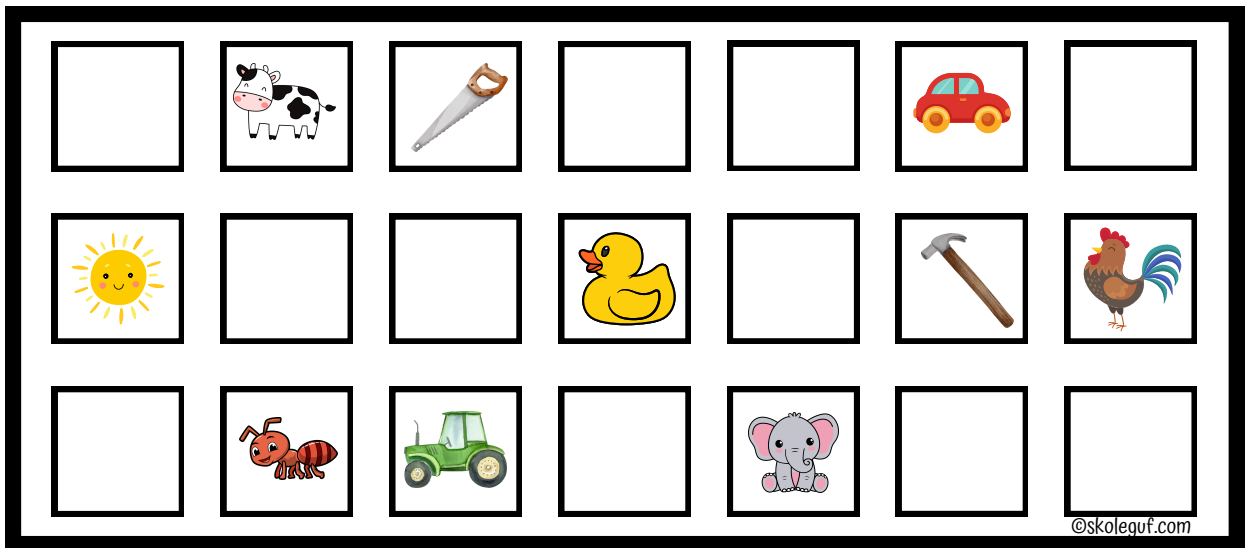

			SOL			SAV
		AND			FRØ	
			KO	BIL		

©skoleguf.com

©skoleguf.com

©skoleguf.com

Bingoplader 2 med billeder og tekst

Passer til "Bingobrikker til bingoplader 1 og 2".

I denne udgave er der mulighed for at differentiere, da der er plader med kun billeder samt forskellige plader med mere eller mindre tekst, alt efter sværhedsniveau. 18 forskellige plader. Kan spilles fra 0. klasse.