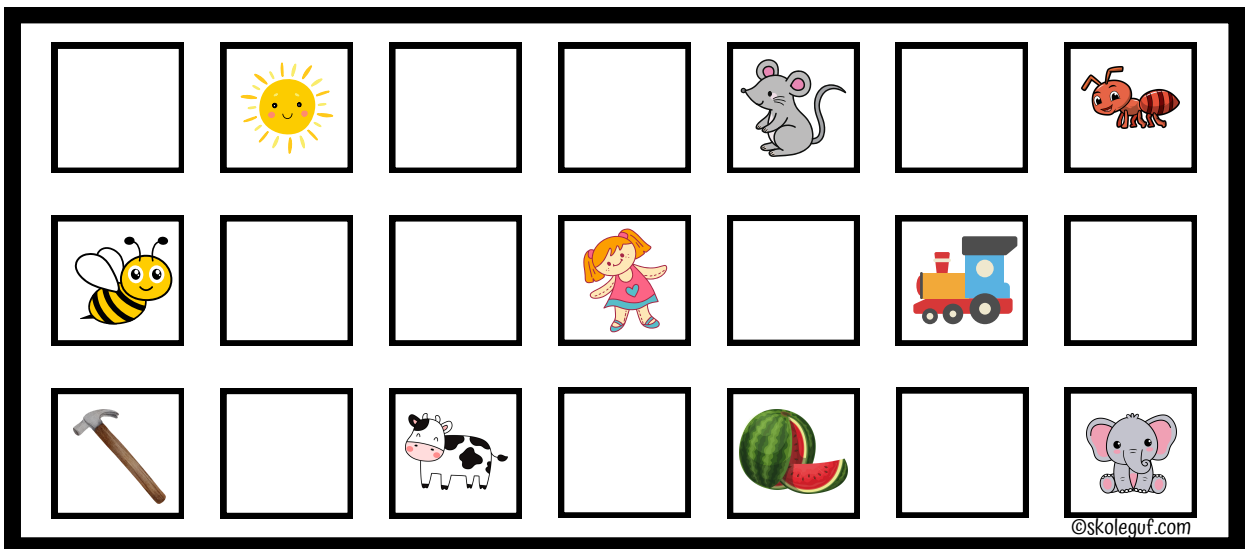

			SOL			SAV
		AND			FRØ	
			KO	BIL		

©skoleguf.com

©skoleguf.com

©skoleguf.com

Bingoplader 2 med billeder og tekst

Passer til "Bingobrikker til bingoplader 1 og 2".

I denne udgave er der mulighed for at differentiere, da der er plader med kun billeder samt forskellige plader med mere eller mindre tekst, alt efter sværhedsniveau. 18 forskellige plader. Kan spilles fra 0. klasse.